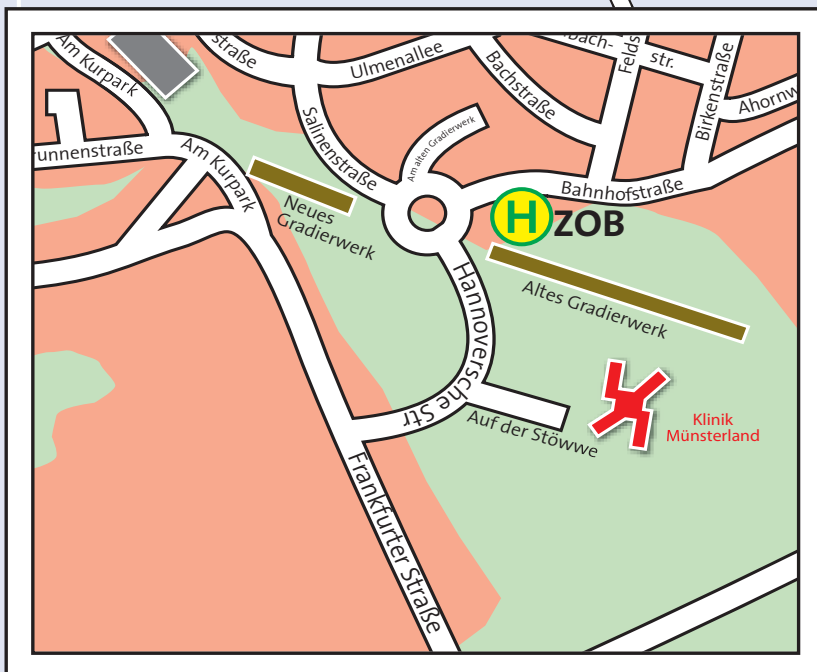

IHRE ANFAHRT

Mit Bahn und Bus zur Klinik

So einfach kommen Sie zum Ziel: Sie reisen bequem mit der NordWestBahn und steigen am Bahnhof Dissen-Bad Rothenfelde aus. Von dort bringt Sie ein Bus direkt nach Bad Rothenfelde. Zur Klinik kommen Sie mit Hilfe der nebenstehenden Übersichtskarte. Die NordWestBahn wünscht Ihnen „Gute Reise“.

Ausschnitt

NordWestBahn

Veolia Verkehr | Stadtwerke Osnabrück | VWG Oldenburg *Gut unterwegs.*